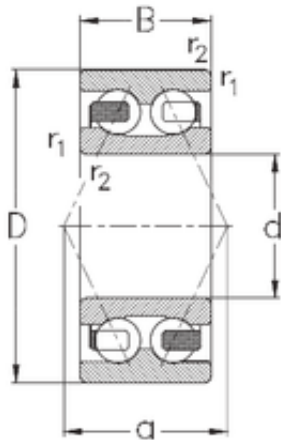

SNR BEARING Accessories LIMITED

45 mm x 100 mm x 39,7 mm NKE 3309-B-TV
Angular contact ball bearing

Bearing No. 3309-B-TV

Size	45x100x39.7 mm
Bore Diameter	45 mm
Outer Diameter	100 mm
Width	39,7 mm
d	45 mm
D	100 mm
B	39,7 mm
C	39,7 mm
Angle (°)	32 °
a	50 mm
r1 min.	1,5 mm
r2 min.	1,5 mm
Weight	1,4 Kg
Basic dynamic load rating (C)	65,4 kN
Basic static load rating (C0)	48,9 kN
Limiting speed	6300 r/min

3309-B-TV Bearing 2D drawings and 3D CAD models