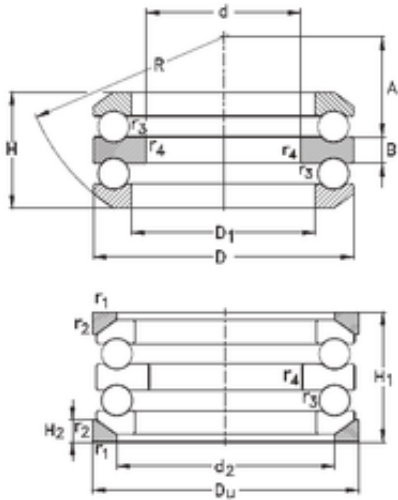

SNR BEARING Accessories LIMITED

40 mm x 110 mm x 18 mm NKE 54410+U410
Ball bearing

Bearing No. 54410+U410

Size	40x110x83.2 mm
Bore Diameter	40 mm
Outer Diameter	110 mm
Width	83,2 mm
d	40 mm
D	110 mm
H	83,2 mm
d2	80 mm
r1 min.	1,5 mm
r2 min.	1,5 mm
r3 min.	0,6 mm
r4 min.	0,6 mm
A	30 mm
B	18 mm
D1	52 mm
H1	92 mm
H2	14 mm
R	90 mm
Weight	3,09 Kg
Basic dynamic load rating (C)	156 kN
Basic static load rating (C0)	310 kN

54410+U410 Bearing 2D drawings and 3D CAD models